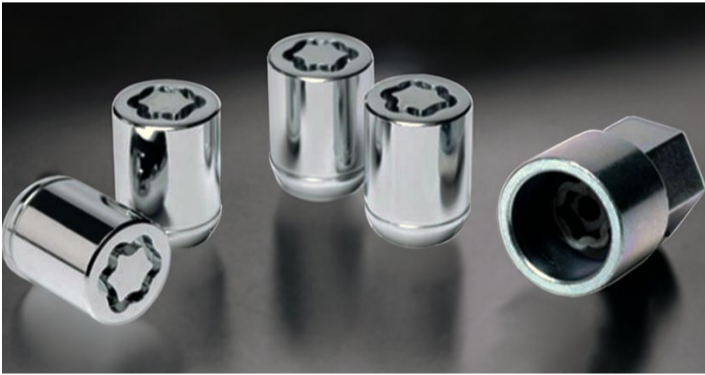

CARGADOR INALÁMBRICO CON MONTURA PARA VENTILA

El accesorio perfecto para una carga inalámbrica conveniente y eficiente. Diseñado para sostener y cargar de forma segura un teléfono inteligente mientras lo mantiene fácilmente accesible.

BIRLOS, BLK, 17MM, SET = 4

BOOKLET DE ACCESORIOS MAZDA CX-50

TAPAS PARA VALVULA DE LLANTA - BK

BIRLOS DE SEGURIDAD, BLK, 2-HEX, DIO

BIRLOS DE SEGURIDAD CRM 2 HEX DIO