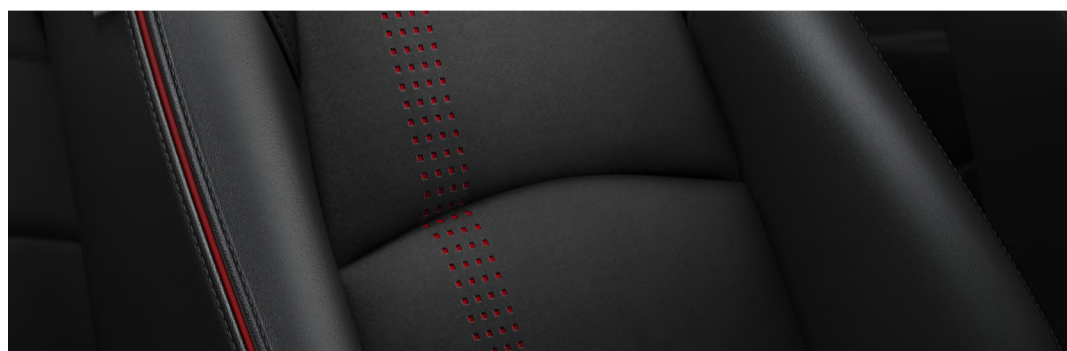

Gris Titanio

Negro Celeste

Rojo Brillante

VESTIDURAS MAZDA2 HATCHBACK 2024

Versión i Sport

Tela negra

Versión i Grand Touring

Leatherette negra